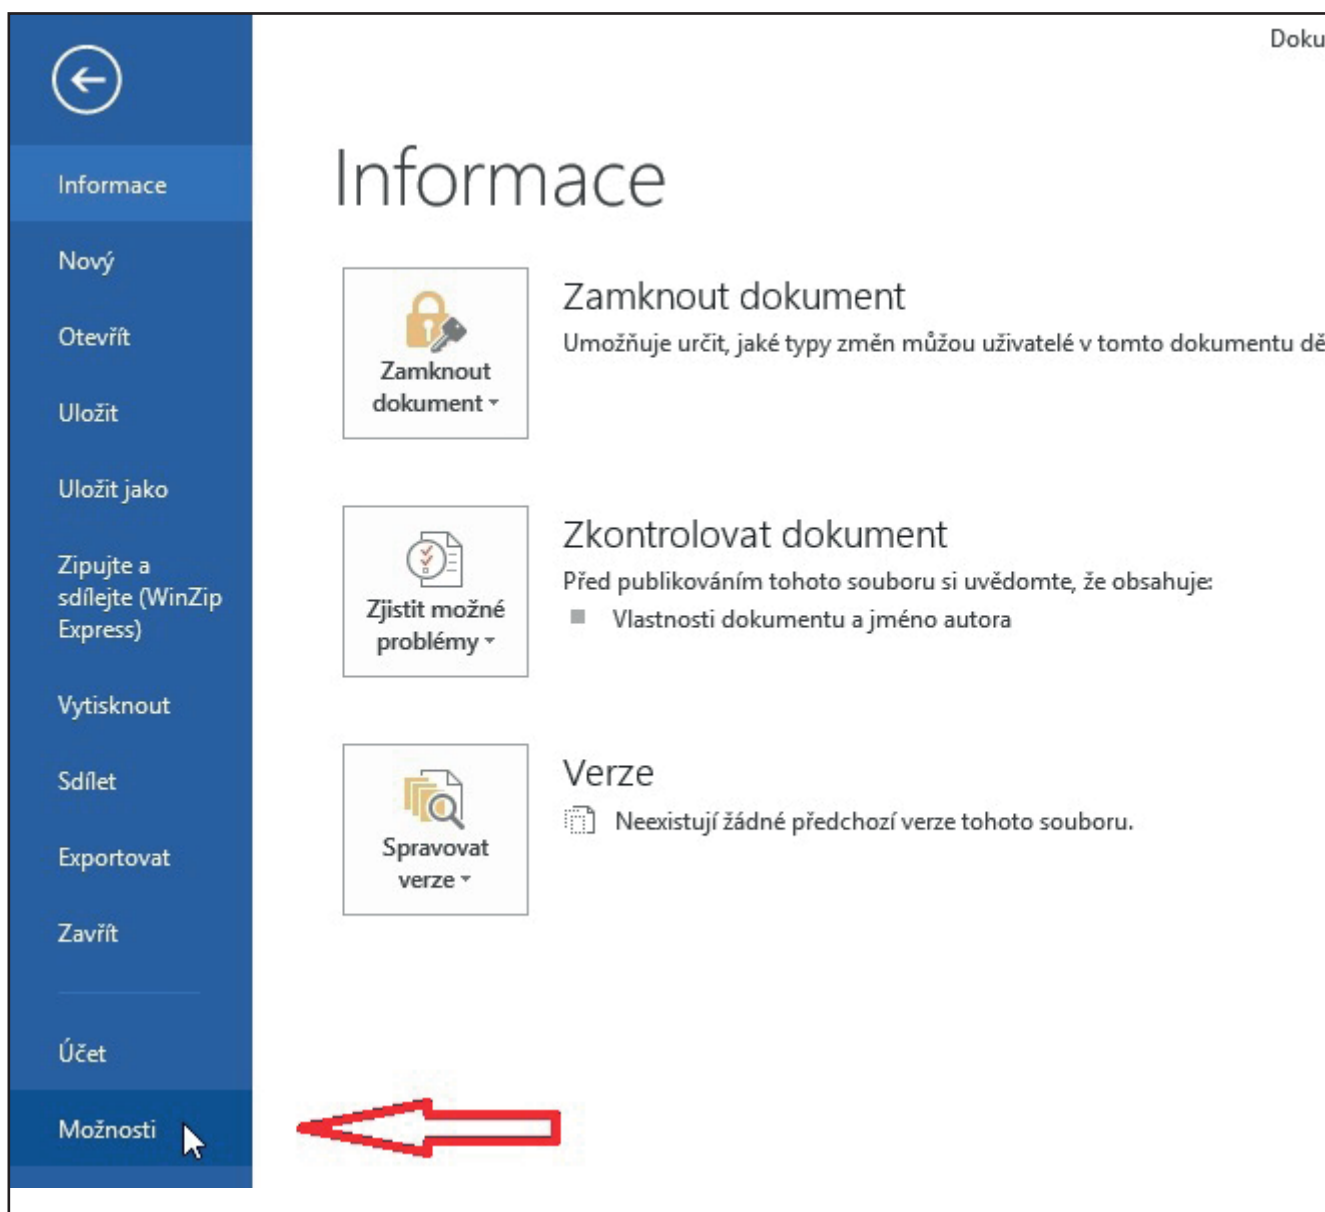

# Instalace doplňku do Microsoft Word

Nutnou podmínkou pro vkládání a stylování textu v systému PublishOne je instalace doplňku do Vašeho editoru Microsoft Word.

Pomocí tohoto doplňku je možné text vytvářet a formátovat v systému PublishOne. Doplňek je možné instalovat **pouze na verzi Microsoft Word 2010 a novější**.

# Postup instalace

1. Otevřete editor Microsoft Word a z horní nabídky vyberte kartu „**Soubor**“ (první zleva) a poté klikněte na odkaz „**Možnosti**“.