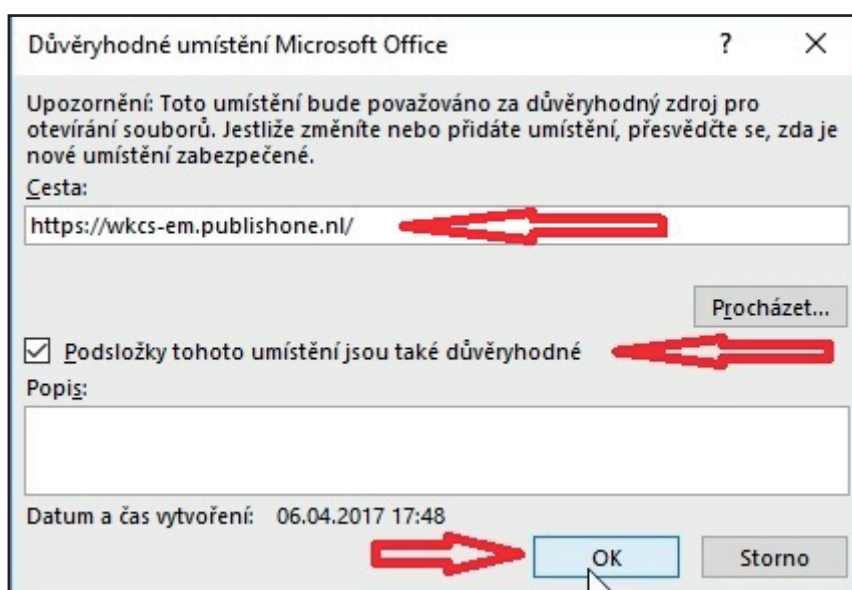

Postup instalace

4) Do pole „Cesta“ vložte url adresu: <https://wkcs-em.publishone.nl/> a zaškrtněte checkbox u nabídky „**Podložky tohoto umístění jsou také důvěryhodné**“. Nakonec vše potvrďte tlačítkem „**OK**“.

Nyní máte Word editor nastavený pro práci se systémem PublishOne. Doplněk, který jste si právě nainstalovali, je nutný pro práci v systému PublishOne a zobrazuje se pouze v případě, že dokument Word spustíte přímo v systému PublishOne, tj. na adrese: <https://wkcs-em.publishone.nl>.