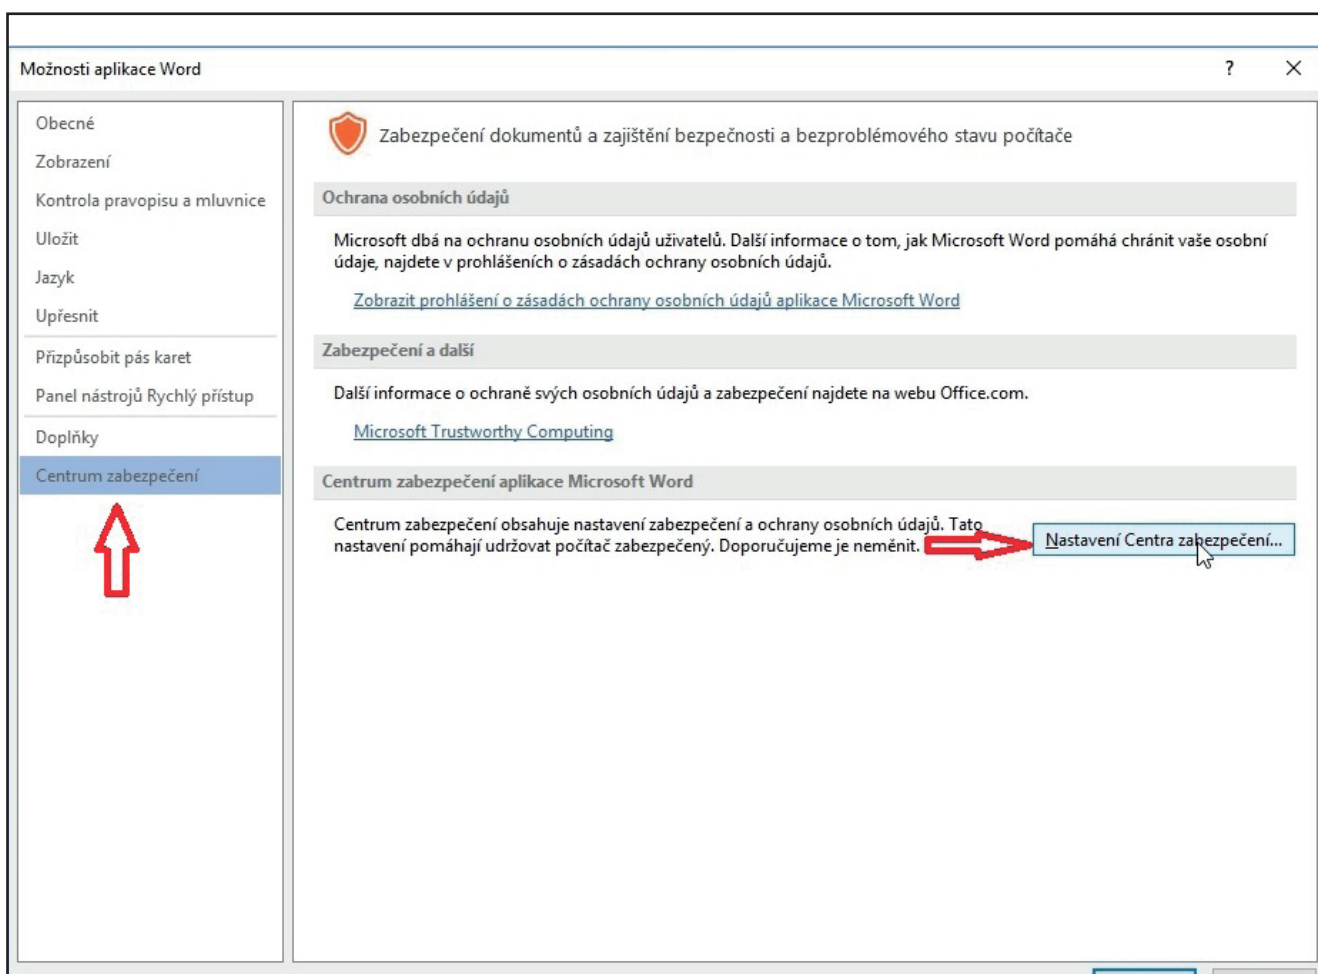

Postup instalace

2) V levém seznamu vyberte odkaz „**Centrum zabezpečení**“ a poté napravo klikněte na odkaz „**Nastavení centra zabezpečení**“.