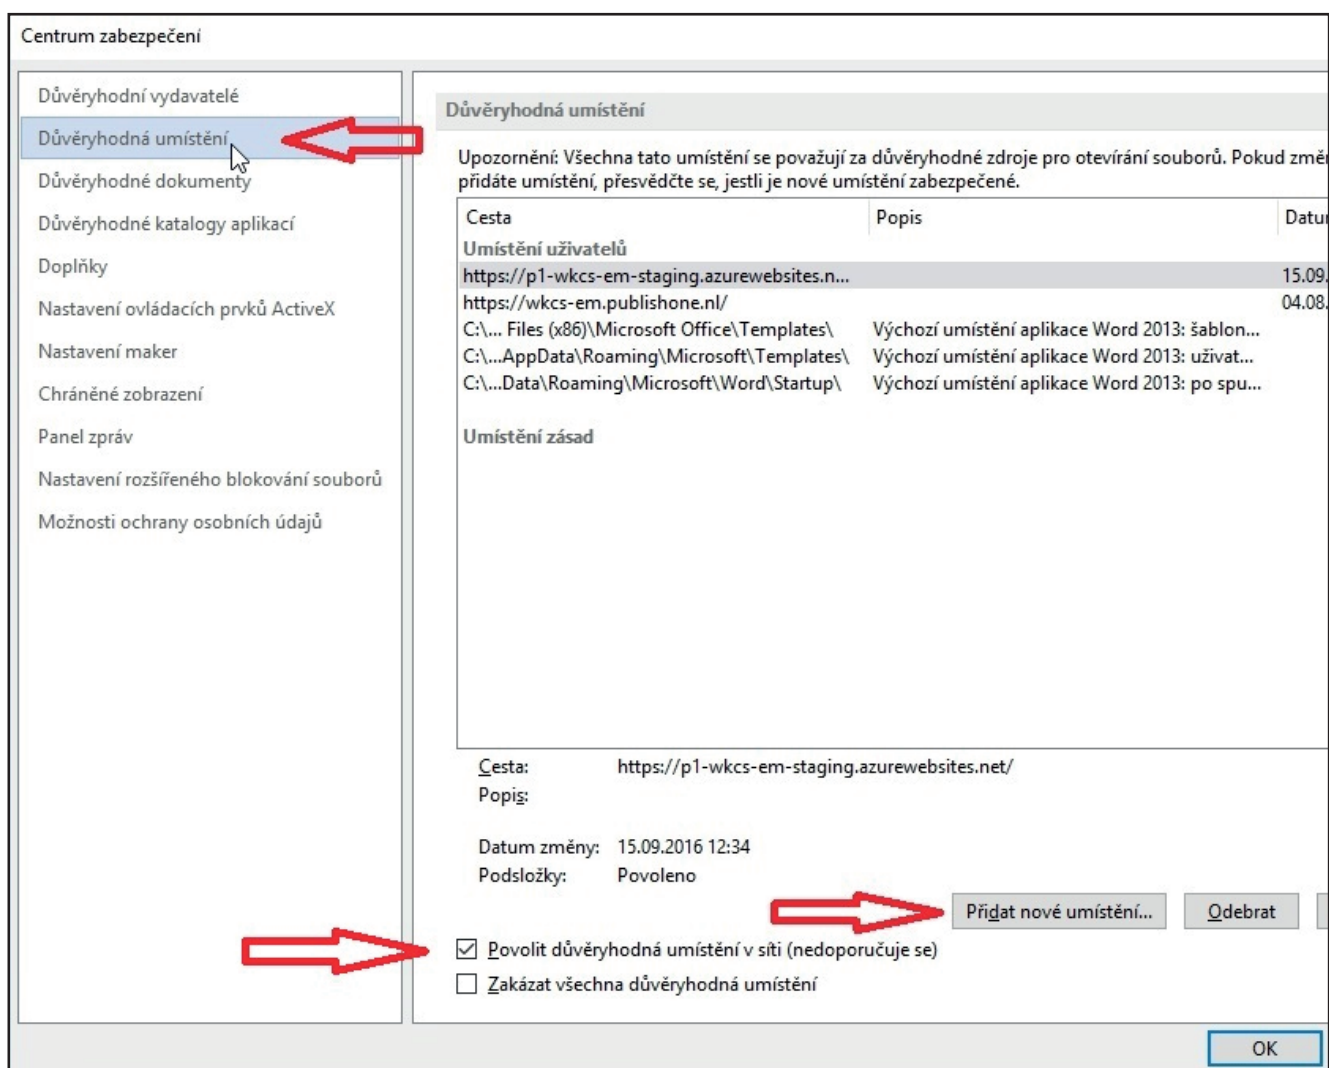

# Postup instalace

1. Otevřete editor Microsoft Word a z horní nabídky vyberte kartu „**Soubor**“ (první zleva) a poté klikněte na odkaz „**Možnosti**“.

# Postup instalace

2) V levém seznamu vyberte odkaz „**Centrum zabezpečení**“ a poté napravo klikněte na odkaz „**Nastavení centra zabezpečení**“.

# Postup instalace

3) V nabídce „**Centrum zabezpečení**“ klikněte v levém sloupci na odkaz „**Důvěryhodná umístění**“, zaškrtněte checkbox „**Povolit důvěryhodná umístění v síti (nedoporučuje se)**“ a poté vpravo dole na tlačítko „**Přidat nové umístění**“.